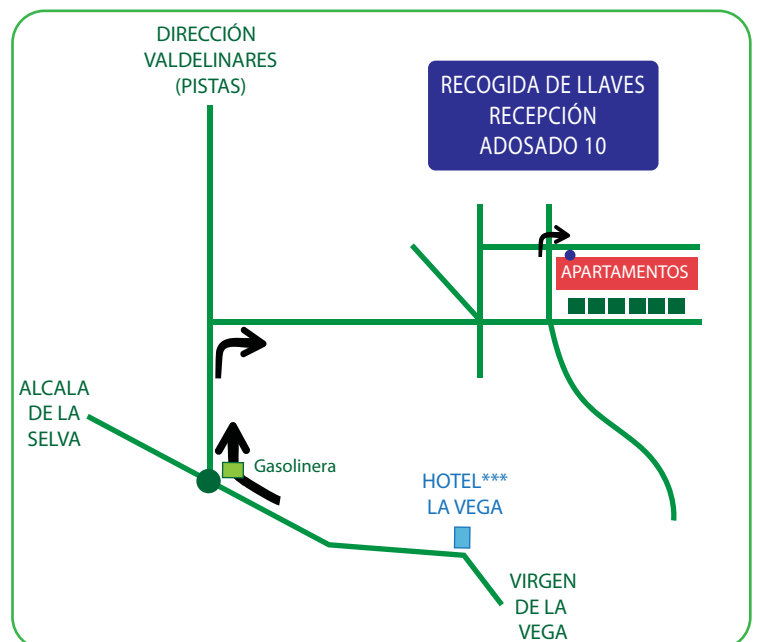

ENTREGA DE LLAVES
RECEPCIÓN - ADOSADO 10

PERSONA DE CONTACTO
JUAN - TEL. 638 88 10 70

CUALQUIER OTRA DUDA
PAULA - TEL. 630 872 390